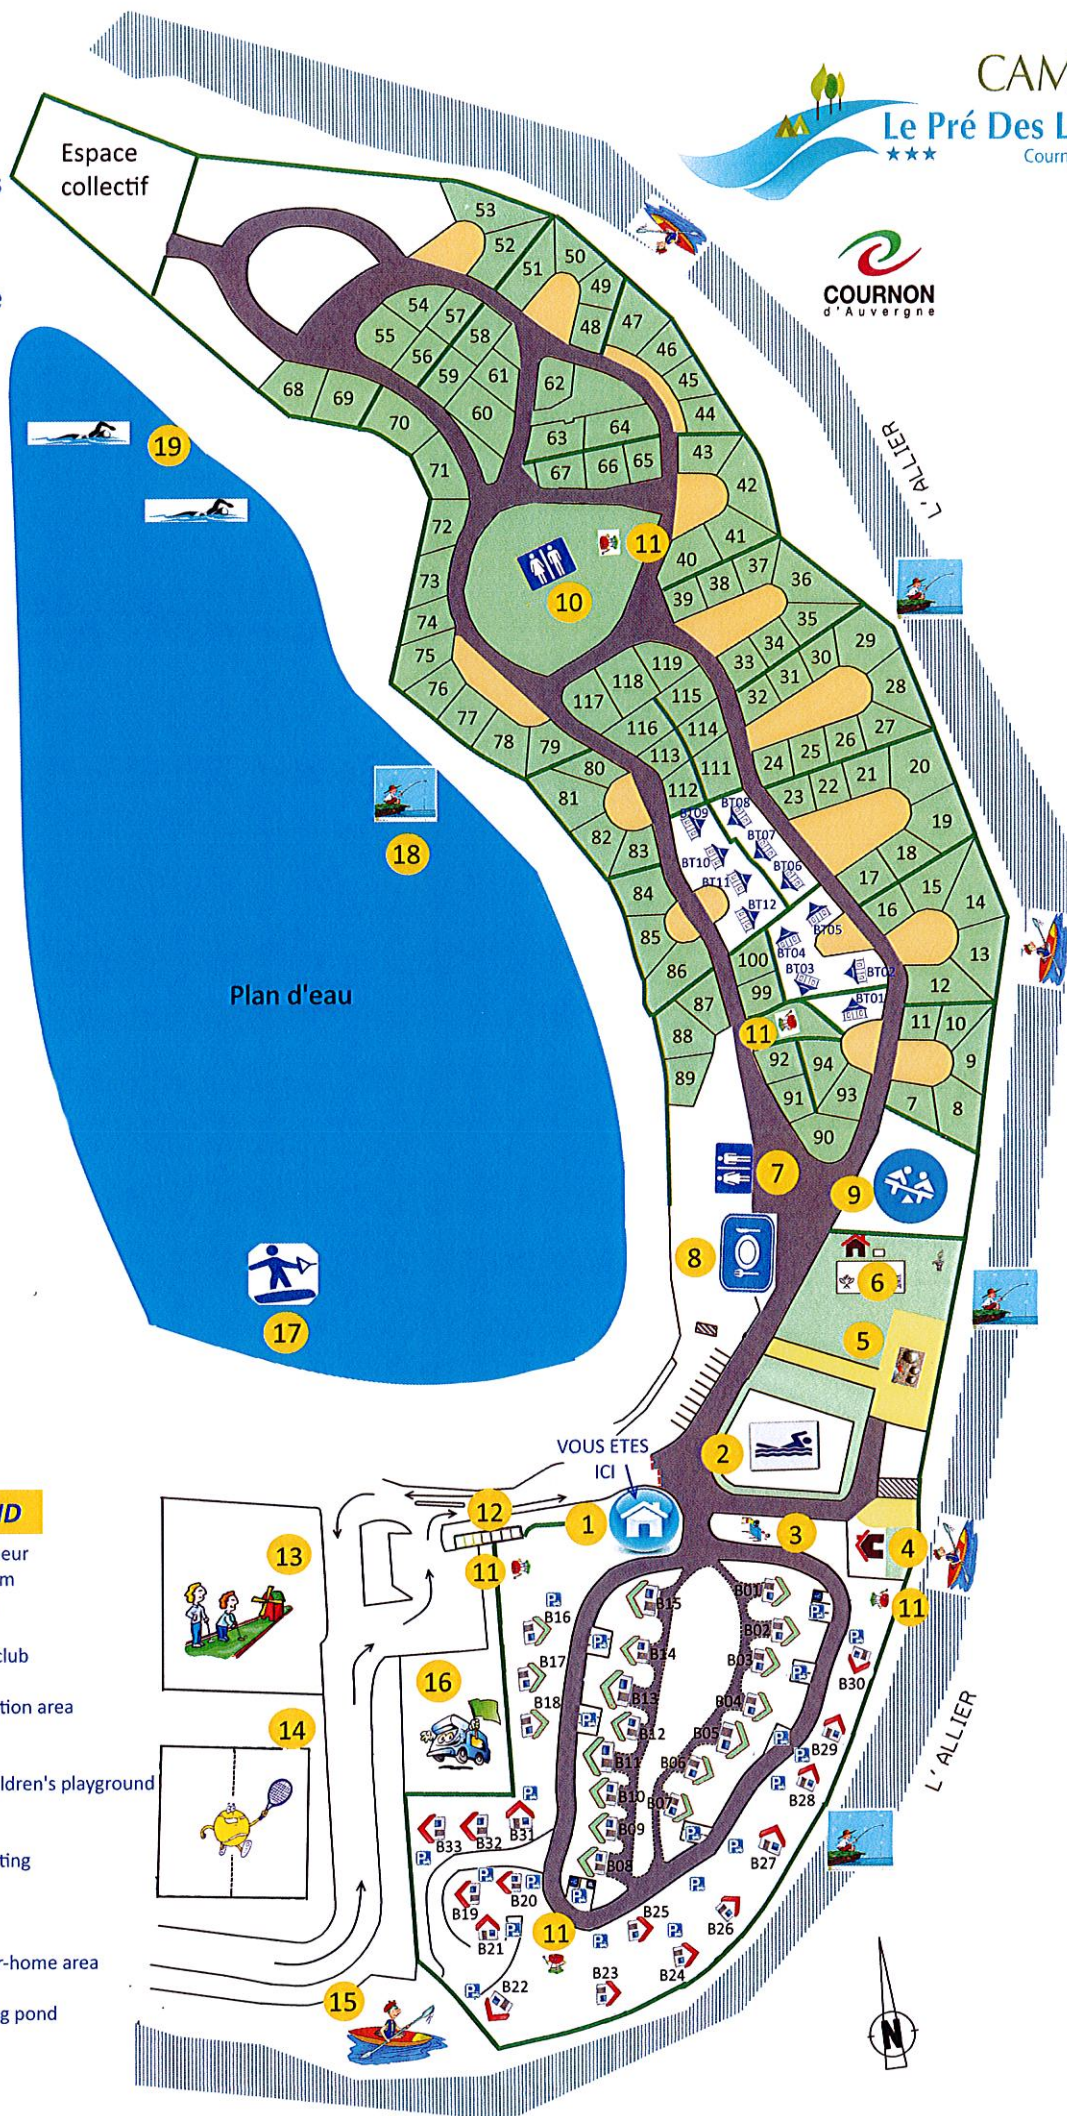

100 Emplacements  
18 chalets  
15 Mobils home  
12 Bungalows toile

**LEGENDE - LEGEND**

- 1- Réception+Salle du campeur  
Reception+Camper's room
- 2- Piscine - Swimming pool
- 3- Ping pong - Table tennis
- 4- Club enfants - Children's club
- 5- Pétanque - Bowls
- 6- Aire d'animation - Animation area
- 7- Sanitaire 1 - Sanitary 1
- 8- Bar/restaurant
- 9- Aire de jeux enfants - Children's playground
- 10-Sanitaire 2 - Sanitary 2
- 11-Barbecues
- 12-Tri sélectif - Selective sorting
- 13-Mini golf
- 14-Tennis
- 15-Base canoë kayak
- 16-Aire camping-car - Motor-home area
- 17-Wake park
- 18-Pêche plan d'eau - Fishing pond
- 19- Plage - Beach